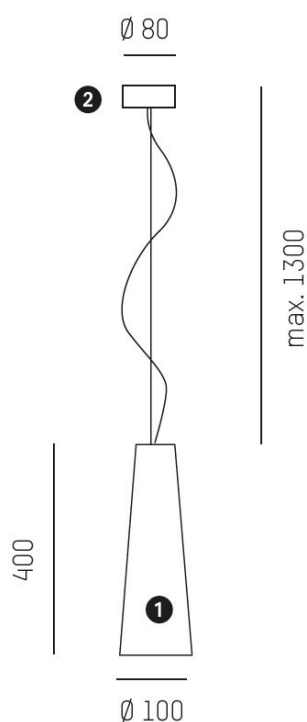

NINA / NINI

Pendlad glasarmatur som finns tillgänglig i 2 storlekar i opalvit eller mönster. Nina och Nini bestyckas med max 60W E14 och finns i singel- dubbel- eller trippelutförande. Går även att få för Volareskena. Ljuskälla beställs separat.

IP20

Material: Aluminium / Glas

Färg: Opalvit / Mönster

Systemeffekt: Max 46W /57W

Socket: E14 /E27

Ljusflöde: -

Styrning: -

Mått: Ø90x250mm / Ø100x400mm / Ø138x550mm