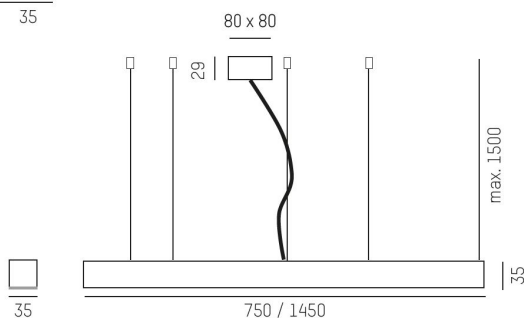

## RIDE RING Pendel

Med en profil på endast 35x35mm, är Ride ett av de mest minimalistiska LED belysningsystemen på marknaden. Nu finns Ride som ring som pendlat eller utanpåliggande montage i två olika diameter; 750mm och 1450mm. Driftdonet är integrerat i den minimala profilen, vilket bidrar till den perfekta ljuseffekten. Välj mellan svart, vit eller matt silver som standard. Ride Ring kan även användas som ljussystem med en 90°- och 180°-vinkel i de två måtten som enkelt kombineras med de linjära Ride-profilerna. Bara fantasin sätter gränserna för möjligheterna med Ride!

MOLTO LUCE®

IP20

SDCM 3

DALI

**Material:** Aluminium

**Bländskydd:** Opal PMMA

**Färg:** Vit / Svart / Aluminium

**Systemeffekt:** 38W / 76W

**Färgtemperatur:** 2700K / 3000K / 4000K

**Ljusflöde:** 3300lm - 7470lm

**Färgtolerans:** SDCM 3

**Färgåtergivningindex:** CRI>90

**Livslängd:** 50 000h (L80 )

**Ljusfördelning:** Direkt

**Styrning:** DALI

**Mått:** Ø750mm / Ø1450mm

**CARDI**  
A Sonepar Company

Printed from [www.cardi.se](http://www.cardi.se)