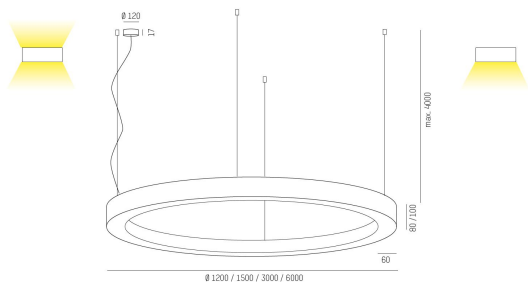

445-9060019280

RINQ PD 6000 830 SILVER MP

RINQ Pendel direkt 6000mm, 3000K, silver, mikroprisma.

IP20

SDCM 3

DALI

CRI>80

Material: Aluminium

Bländskydd: Mikroprisma

Färg: Silver

Systemeffekt: 272W

Färgtemperatur: 3000K

Ljusflöde: 24955lm

Färgtolerans: SDCM 3

Färgåtergivningindex: CRI>80

Livslängd: 50 000h (L80)

Ljusfördelning: Direkt

Styrning: On/Off

Mått: Ø6000mm

Max pendellängd: 4000mm

MOLTO LUCE®

CARDI
A Sonepar Company

Printed from www.cardi.se