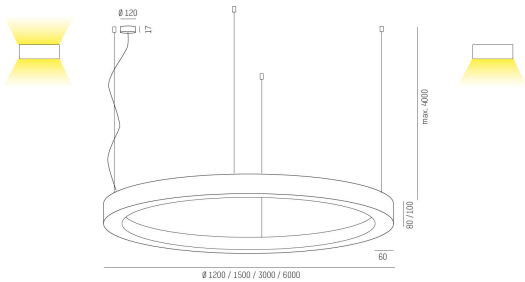

445-9060019180

RINQ PD 6000 830 SILVER OPAL

RINQ Pendel direkt 6000mm, 3000K, silver, opal.

IP20

SDCM 3

DALI

CRI>80

Material: Aluminium

Bländskydd: Opal

Färg: Silver

Systemeffekt: 272W

Färgtemperatur: 3000K

Ljusflöde: 20860lm

Färgtolerans: SDCM 3

Färgåtergivningindex: CRI>80

Livslängd: 50 000h (L80)

Ljusfördelning: Direkt

Styrning: On/Off

Mått: Ø6000mm

Max pendellängd: 4000mm

MOLTO LUCE®

CARDI
A Sonepar Company

Printed from www.cardi.se