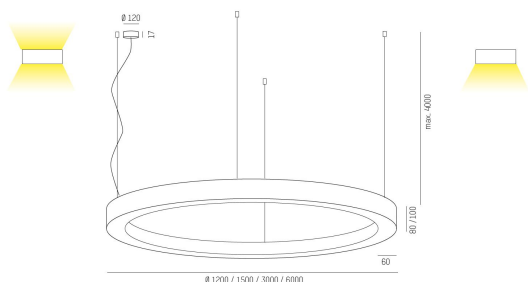

445-921201925D

RINQ PDI 1200 830 VIT MP DALI

RINQ Pendel direkt/indirekt 1200mm, 3000K, vit,
mikroprisma, DALI.

IP20

SDCM 3

DALI

CRI>80

Material: Aluminium

Bländskydd: Mikroprisma

Färg: Vit

Systemeffekt: 145W

Färgtemperatur: 3000K

Ljusflöde: 13679lm

Färgtolerans: SDCM 3

Färgåtergivningindex: CRI>80

Livslängd: 50 000h (L80)

Ljusfördelning: Direkt/Indirekt

Styrning: DALI

Mått: Ø1200mm

Max pendellängd: 4000mm

MOLTO LUCE®

CARDI
A Sonepar Company

Printed from www.cardi.se