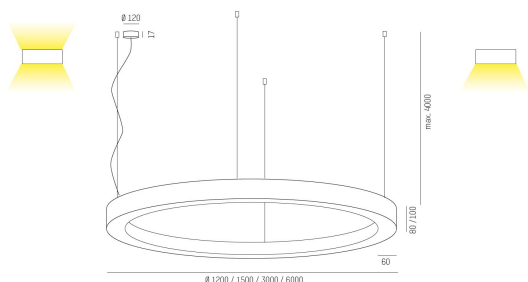

## RINQ PDI 1200 840 SILVER MP

RINQ Pendel direkt/indirekt 1200mm, 4000K, silver, mikroprisma.

IP20

SDCM 3

DALI

CRI>80

**Material:** Aluminium

**Bländskydd:** Mikroprisma

**Färg:** Silver

**Systemeffekt:** 145W

**Färgtemperatur:** 4000K

**Ljusflöde:** 14630lm

**Färgtolerans:** SDCM 3

**Färgåtergivningindex:** CRI>80

**Livslängd:** 50 000h (L80 )

**Ljusfördelning:** Direkt/Indirekt

**Styrning:** On/Off

**Mått:** Ø1200mm

**Max pendellängd:** 4000mm

MOLTO LUCE®

**CARDI**  
A Sonepar Company

Printed from [www.cardi.se](http://www.cardi.se)