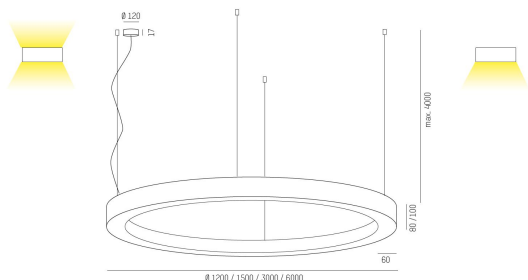

445-921501326D

RINQ PDI 1500 827 SVART MP DALI

RINQ Pendel direkt/indirekt 1500mm, 2700K, svart, mikroprisma, DALI.

IP20

SDCM 3

DALI

CRI>80

Material: Aluminium

Bländskydd: Mikroprisma

Färg: Svart

Systemeffekt: 193W

Färgtemperatur: 2700K

Ljusflöde: 1969lm

Färgtolerans: SDCM 3

Färgåtergivningindex: CRI>80

Livslängd: 50 000h (L80)

Ljusfördelning: Direkt/Indirekt

Styrning: DALI

Mått: Ø1500mm

Max pendellängd: 4000mm

MOLTO LUCE®

CARDI
A Sonepar Company

Printed from www.cardi.se