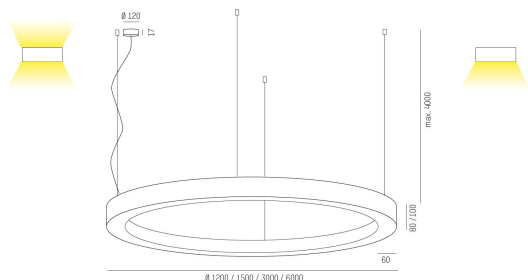

## RINQ PDI 1500 830 SILVER MP DALI

RINQ Pendel direkt/indirekt 1500mm, 3000K, silver,  
mikroprisma, DALI.

IP20

SDCM 3

DALI

CRI>80

**Material:** Aluminium

**Bländskydd:** Mikroprisma

**Färg:** Silver

**Systemeffekt:** 193W

**Färgtemperatur:** 3000K

**Ljusflöde:** 1969lm

**Färgtolerans:** SDCM 3

**Färgåtergivningindex:** CRI>80

**Livslängd:** 50 000h (L80 )

**Ljusfördelning:** Direkt/Indirekt

**Styrning:** DALI

**Mått:** Ø1500mm

**Max pendellängd:** 4000mm

MOLTO LUCE®

**CARDI**  
A Sonepar Company

Printed from [www.cardi.se](http://www.cardi.se)