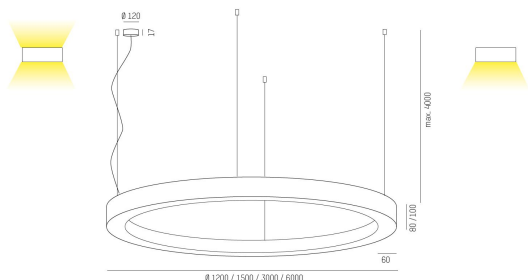

445-921501425D

RINQ PDI 1500 840 VIT MP DALI

RINQ Pendel direkt/indirekt 1500mm, 4000K, vit, mikroprisma, DALI.

IP20

SDCM 3

DALI

CRI>80

Material: Aluminium

Bländskydd: Mikroprisma

Färg: Vit

Systemeffekt: 193W

Färgtemperatur: 4000K

Ljusflöde: 21060lm

Färgtolerans: SDCM 3

Färgåtergivningindex: CRI>80

Livslängd: 50 000h (L80)

Ljusfördelning: Direkt/Indirekt

Styrning: DALI

Mått: Ø1500mm

Max pendellängd: 4000mm

MOLTO LUCE®

CARDI
A Sonepar Company

Printed from www.cardi.se