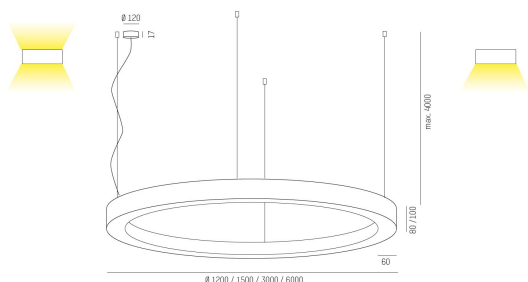

445-9215014250

RINQ PDI 1500 840 VIT MP

RINQ Pendel direkt/indirekt 1500mm, 4000K, vit, mikroprisma.

IP20

SDCM 3

DALI

CRI>80

Material: Aluminium

Bländskydd: Mikroprisma

Färg: Vit

Systemeffekt: 193W

Färgtemperatur: 4000K

Ljusflöde: 21060lm

Färgtolerans: SDCM 3

Färgåtergivningindex: CRI>80

Livslängd: 50 000h (L80)

Ljusfördelning: Direkt/Indirekt

Styrning: On/Off

Mått: Ø1500mm

Max pendellängd: 4000mm

MOLTO LUCE®

CARDI
A Sonepar Company

Printed from www.cardi.se