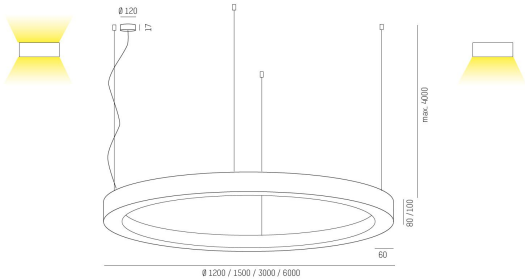

445-9230013130

RINQ PDI 3000 827 CHAMPAGNE OPAL

RINQ Pendel direkt/indirekt 3000mm, 2700K,
champagne, opal.

IP20

SDCM 3

DALI

CRI>80

Material: Aluminium

Bländskydd: Opal

Färg: Champagne

Systemeffekt: 296W

Färgtemperatur: 2700K

Ljusflöde: 31694lm

Färgtolerans: SDCM 3

Färgåtergivningindex: CRI>80

Livslängd: 50 000h (L80)

Ljusfördelning: Direkt/Indirekt

Styrning: On/Off

Mått: Ø3000mm

Max pendellängd: 4000mm

MOLTO LUCE®

CARDI
A Sonepar Company

Printed from www.cardi.se