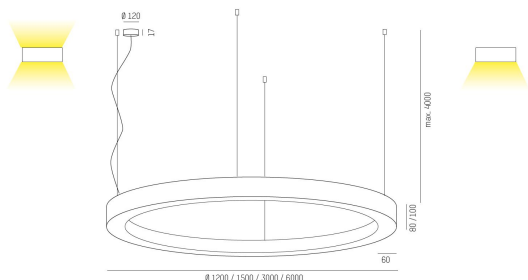

445-926001428D

RINQ PDI 6000 840 SILVER MP DALI

RINQ Pendel direkt/indirekt 6000mm, 4000K, silver,
mikroprisma, DALI.

IP20

SDCM 3

DALI

CRI>80

Material: Aluminium

Bländskydd: Mikroprisma

Färg: Silver

Systemeffekt: 585W

Färgtemperatur: 4000K

Ljusflöde: 71960lm

Färgtolerans: SDCM 3

Färgåtergivningindex: CRI>80

Livslängd: 50 000h (L80)

Ljusfördelning: Direkt/Indirekt

Styrning: DALI

Mått: Ø6000mm

Max pendellängd: 4000mm

MOLTO LUCE®

CARDI
A Sonepar Company

Printed from www.cardi.se