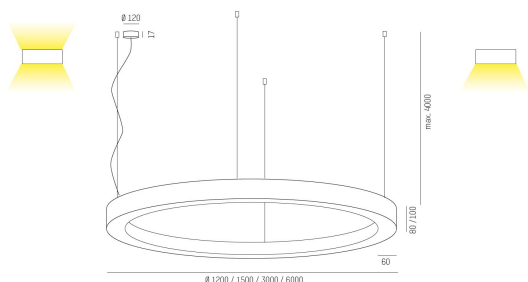

445-926001425D

RINQ PDI 6000 840 VIT MP DALI

RINQ Pendel direkt/indirekt 6000mm, 4000K, vit,
mikroprisma, DALI.

IP20

SDCM 3

DALI

CRI>80

Material: Aluminium

Bländskydd: Mikroprisma

Färg: Vit

Systemeffekt: 585W

Färgtemperatur: 4000K

Ljusflöde: 71960lm

Färgtolerans: SDCM 3

Färgåtergivningindex: CRI>80

Livslängd: 50 000h (L80)

Ljusfördelning: Direkt/Indirekt

Styrning: DALI

Mått: Ø6000mm

Max pendellängd: 4000mm

MOLTO LUCE®

CARDI
A Sonepar Company

Printed from www.cardi.se