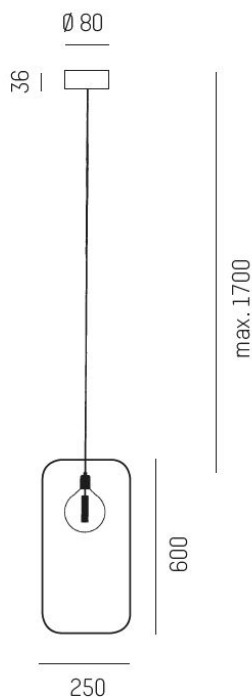

THE LOFT R/Q

Elegant pendel i avskalad design som ramas in av en dekorativ metallram i en cirkel eller rektangel.

IP20

Material: Mässing / Tyg

Färg: Mässing

Systemeffekt: Max 46W

Sockel: E27

Ljusflöde: -

Styrning: -

Mått: Max 1700mm (basplatta 36mm hög)

MOLTO LUCE®

CARDI
A Sonepar Company

Printed from www.cardi.se

Artiklar (2 st) visar 1-2

Artikelnr	Beskrivning	Färg	Systemeffekt	Ljusflöde	Styrning
683-00104000006	THE LOFT SQUARE PD E27	Mässing	-	-	-
683-00105000006	THE LOFT ROUND PD E27	Mässing	-	-	-