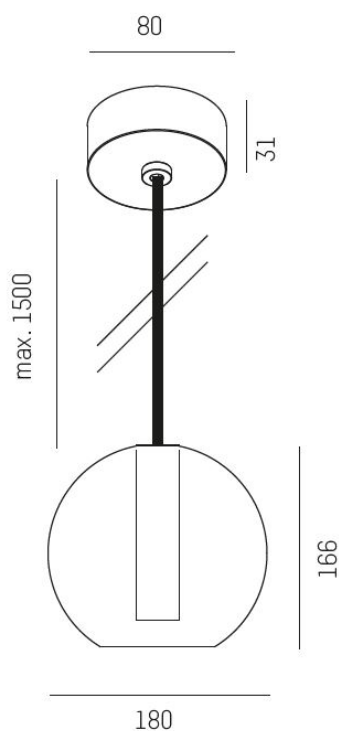

TRIGGA LOON MINI

Ny Bartenbach-teknologi ger ljus med minimalistisk design från en mångsidig armatur. Trigga från Molto Luce fokuserar ljuset via en speciell LFO-lins för att sedan sprida det i en 30° resp 55° vinkel. Linsen är endast 10mm bred, vilket innebär fantastisk avbländning, för optimal ljuskomfort. Trigga Loon mini är en variant med glaskupa som ger 230lm i färgtemperaturen 2700K. Välj mellan glass grey, glass brown eller glass amber på glaskupan som beställs separat.

IP20

SDCM 3

CRI>90

Material: Glas

Färg: Svart

Färg 2: Grå / Amber / Brun

Systemeffekt: 6W

Färgtemperatur: 2700K / 3000K

Ljusflöde: 230lm - 290lm

Färgtolerans: SDCM 3

Färgåtergivningindex: CRI>90

Livslängd: 50 000h (L80)

Spridningsvinkel: 30°/ 55°

Styrning: On/Off

Mått: Ø180mmx166mm

Max pendellängd: 1500mm