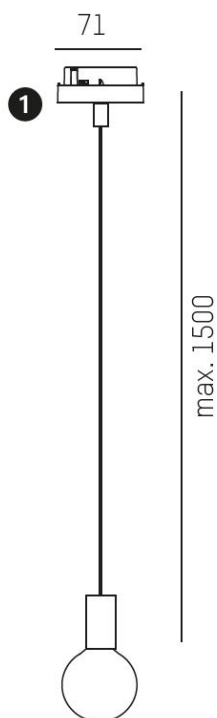

BIVIO Pendel Volare

Tyska designern Michael Raasch har utvecklat den dekorativa produktfamiljen Bivio för Molto Luce, som återinför pseudoklassiska element inom belysningsdesign. BIVIO finns i flera olika utföranden; bord- och golvarmatur, samt pendel och väggarmatur. Denna variant monteras som pendel i Volareskenan. Skärmen beställes separat och är brandsäker enligt standarden DIN 4102 B1.

IP20

Volare

Pendel

Material: Aluminium

Bländskydd: Tyg

Färg: Vit / Svart / Silver / Krom

Färg 2: Grå / Brun

Systemeffekt: Max 9W

Socket: E27 LED retrofit

Styrning: On/Off

Montage: Pendel

Mått: Ø230mm

Max pendellängd: 1500mm

MOLTO LUCE®

CARDI
A Sonepar Company

Printed from www.cardi.se