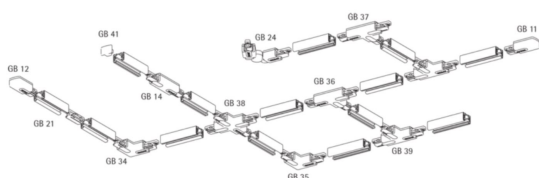

GLOBAL TRAC BASE

Dikt/Pendel

1-fasskena tillverkad i aluminium i utförandena vit, svart eller grå. Monteras dikt tak, på vägg eller pendlat, minst 2.2 meter över golv. Skenans öppning får ej vara riktad uppåt. Inom områden som är avskärmade från allmänheten som t.ex stängda skyltfönster får skenan monteras på lägre höjd, dock minst 50 mm över golv. Se dokument för jordbleckets placering på skendetaljerna.

NORDIC ALUMINIUM

Specifikation

Utanpåliggande

Material: Aluminium

Färg: Vit / Svart / Grå

Effekt: -

Ljusflöde: -

Styrning: On/Off

Mått: 1000mm / 2000mm / 3000mm

CARDI
A Sonepar Company

Printed from www.cardi.se

Artiklar (9 st) visar 1-9

Modell	Produktnamn	Material	Effekt	Ljusflöde	Styrning
19102101	GB 2100-1 BASE 1M GRÅ	Aluminium	-	-	-
19102102	GB 2100-2 BASE 1M SVART	Aluminium	-	-	-
19102103	GB 2100-3 BASE 1M VIT	Aluminium	-	-	-
19102201	GB 2200-1 BASE 2M GRÅ	Aluminium	-	-	-
19102202	GB 2200-2 BASE 2M SVART	Aluminium	-	-	-
19102203	GB 2200-3 BASE 2M VIT	Aluminium	-	-	-
19102301	GB 2300-1 BASE 3M GRÅ	Aluminium	-	-	-
19102302	GB 2300-2 BASE 3M SVART	Aluminium	-	-	-
19102303	GB 2300-3 BASE 3M VIT	Aluminium	-	-	-