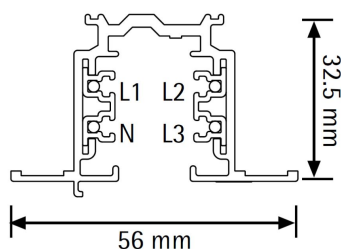

NORDIC **ALUMINIUM**

CARDI
A Sonepar Company

Printed from www.cardi.se