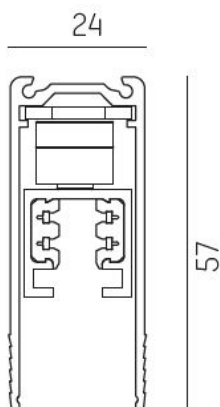

VOLARE Infälld Trimless

2-fasskena tillverkad i aluminium i utförandena vit och svart. Monteras infällt, minst 2.2 meter över golv. Skenans öppning får ej vara riktad uppåt. Inom områden som är avskärmade från allmänheten som t.ex. stängda skyltfönster får skenan monteras på lägre höjd, dock minst 50 mm över golv. Volareskenan är anpassad för 230V max 10A per krets och kan kapas till valfri längd.

25mm

12,5 - 25mm

IP20

Infällt

Volare

Material: Aluminium

Färg: Vit / Svart

MOLTO LUCE®