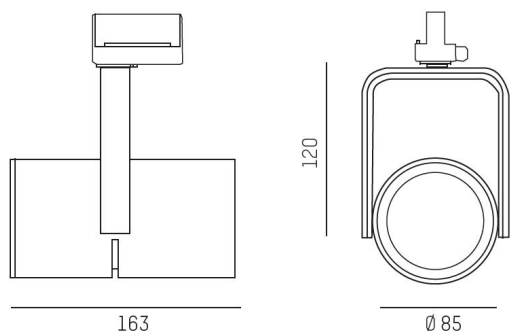

MOLTO LUCE®

Specifikation

IP20

Riktbar

CRI >90

SDCM 3

Bluetooth

Material: Aluminium