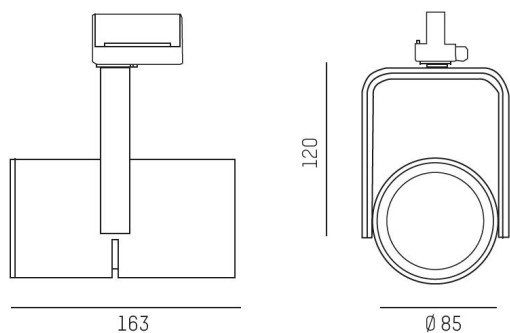

2 GO

LED-spotlight med den allra senaste moderna tekniken för maximal effektivitet och kvalitet. 2 Go har en facetterad reflektor med val mellan fem olika spridningsvinklar: 17°/24°/40°/60° och en asymmetrisk version för full flexibilitet att uppfylla behoven i din butik. Den är tillverkad i aluminium och har passiv kylning med god färgåtergivning på CRI>90. 2 Go är ställbar 180° och vridbar 350° och kompatibel för montage i 3-fasskena. Kan fås med 2700K på förfrågan.

Se även [2 GO Infälld](#).

MOLTO LUCE®

Specifikation

IP20

Riktbar

CRI >90

SDCM 3

DALI