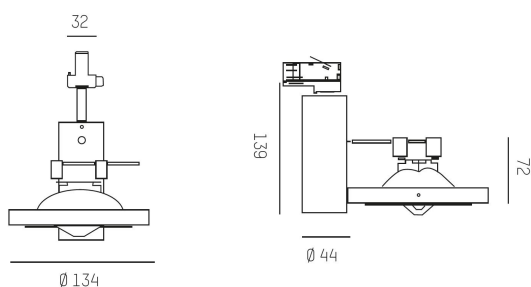

Effekt: Max 15W

Sockel: QR111 G53

Strömstyrka: 350mA

Ljusflöde: 670lm / 750lm

Färgtemperatur: 2700K / 3000K

Spridningsvinkel: 8° / 24°

Vridbar: 340°

Ställbar: 120°

Styrning: On/Off

Montage: 3-fasskena

Mått: Ø134mm

MOLTO LUCE®

CARDI
A Sonepar Company

Lighting your world since 1973

Belysning har medvetet eller omedvetet en oerhört stor betydelse för hur vi upplever rummet. Med över 40 år i branschen har Cardi ett stort kunnande inom belysning. Våra ljuskonsulter ger dig professionell rådgivning och tillsammans med våra ljusdesigners kan vi förverkliga