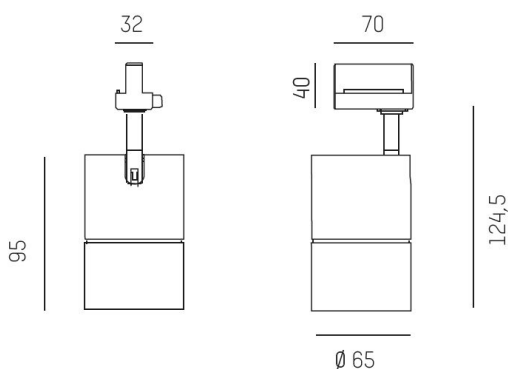

MOLTO LUCE®

CARDI
A Sonepar Company