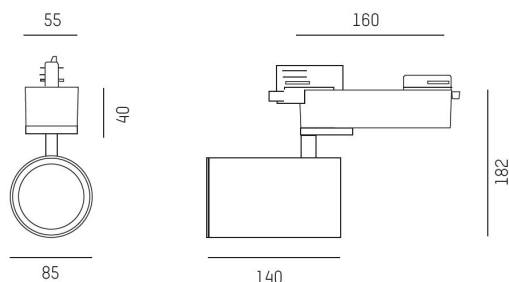

MOLTO LUCE®

CARDI
A Sonepar Company