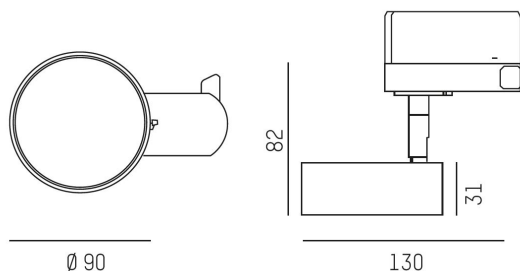

MOLTO LUCE®

CARDI
A Sonepar Company