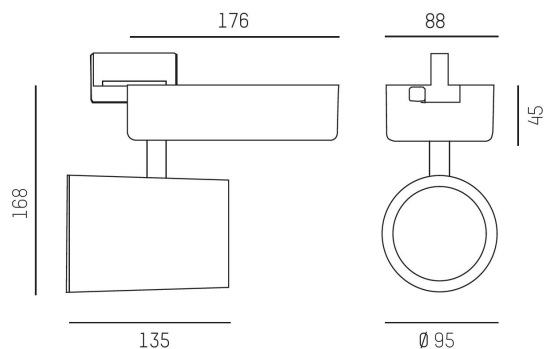

MOLTO LUCE®

CARDI
A Sonepar Company

Printed from www.cardi.se