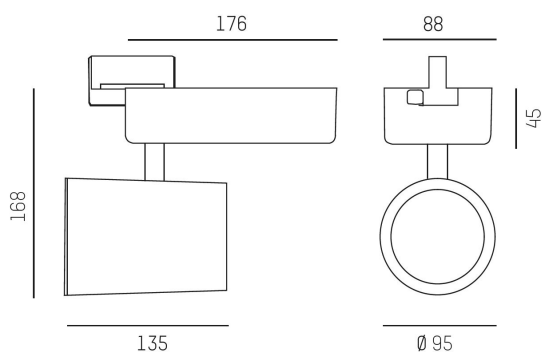

608-001010824050v1

SHOPSTAR H 13W 940 VIT 35°

Shopstar H, 13W, 4000K, vit, 35°, on/off.

IP20

SDCM 3

Riktbar

CRI>90

Material: Aluminium

Vridbar: 350°

Ställbar: 90°

Styrning: On/Off

Montage: 3-fasskena

MOLTO LUCE®

CARDI
A Sonepar Company

Printed from www.cardi.se