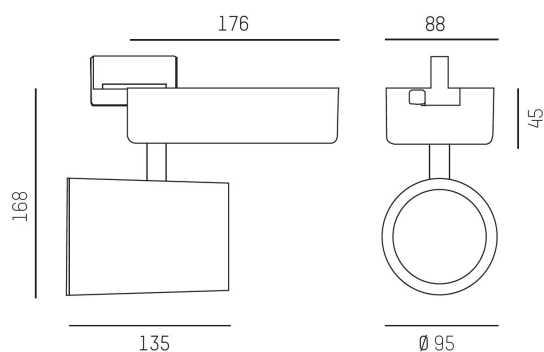

608-00103024906Pv1

SHOPSTAR H 27W 930 SVART 15° DALI

Shopstar H, 27W, 3000K, silver, 15°, DALI.

IP20

SDCM 3

DALI

Riktbar

CRI>90

Material: Aluminium

Färg: Svart

Systemeffekt: 27W

Färgtemperatur: 3000K

Ljusflöde: 2690lm

Färgtolerans: SDCM 3

Färgåtergivningindex: CRI>90

Livslängd: 50 000h (L80)

Spridningsvinkel: 15°

Vridbar: 350°

Ställbar: 90°

Styrning: DALI

Montage: 3-fasskena

MOLTO LUCE®

CARDI
A Sonepar Company

Printed from www.cardi.se