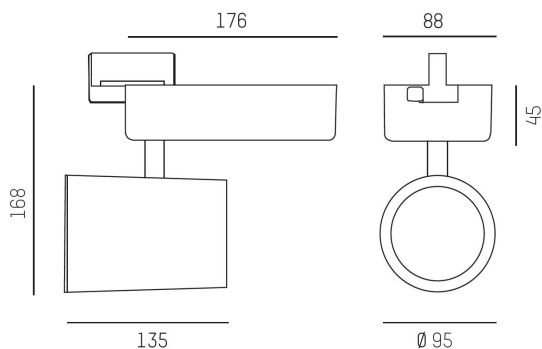

608-00103082405Pv1

SHOPSTAR H 27W 940 VIT 35° DALI

Shopstar H, 27W, 4000K, vit, 35°, DALI.

IP20

SDCM 3

DALI

Riktbar

CRI>90

Material: Aluminium

Färg: Vit

Systemeffekt: 27W

Färgtemperatur: 4000K

Ljusflöde: 2940lm

Färgtolerans: SDCM 3

Färgåtergivningindex: CRI>90

Livslängd: 50 000h (L80)

Spridningsvinkel: 35°

Vridbar: 350°

Ställbar: 90°

Styrning: DALI

Montage: 3-fasskena

MOLTO LUCE®

CARDI
A Sonepar Company

Printed from www.cardi.se