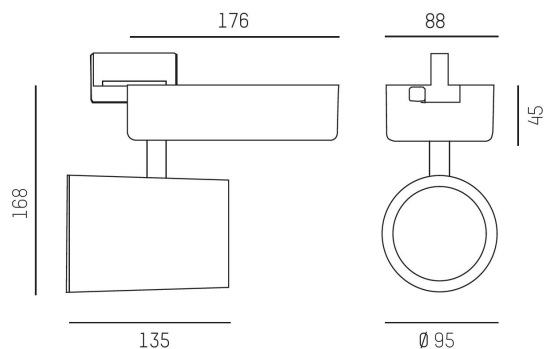

CRI>90

Material: Aluminium

Färg: Silver

Systemeffekt: 36W

Färgtemperatur: 4000K

Ljusflöde: 3630lm

Färgtolerans: SDCM 3

Färgåtergivningindex: CRI>90

Livslängd: 50 000h (L80)

Spridningsvinkel: 15°

Vridbar: 350°

Ställbar: 90°

Styrning: DALI

Montage: 3-fasskena

MOLTO LUCE®

CARDI
A Sonepar Company