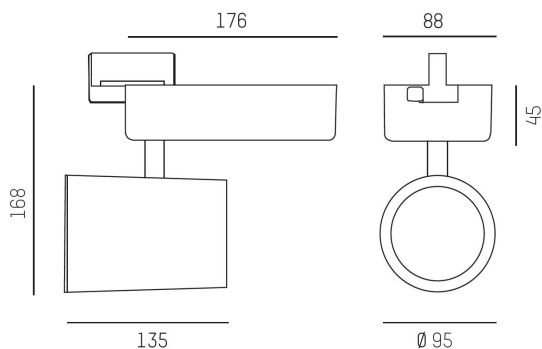

CRI>90

Material: Aluminium

Färg: Silver

Systemeffekt: 36W

Färgtemperatur: 4000K

Ljusflöde: 3630lm

Färgtolerans: SDCM 3

Färgåtergivningindex: CRI>90

Livslängd: 50 000h (L80)

Spridningsvinkel: 35°

Vridbar: 350°

Ställbar: 90°

Styrning: DALI

Montage: 3-fasskena

MOLTO LUCE®

CARDI
A Sonepar Company