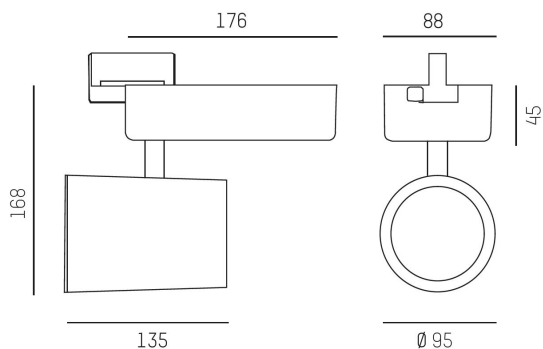

CRI>90

Material: Aluminium

Färg: Svart

Systemeffekt: 36W

Färgtemperatur: 4000K

Ljusflöde: 3630lm

Färgtolerans: SDCM 3

Färgåtergivningindex: CRI>90

Livslängd: 50 000h (L80)

Spridningsvinkel: 15°

Vridbar: 350°

Ställbar: 90°

Styrning: DALI

Montage: 3-fasskena

MOLTO LUCE®

CARDI
A Sonepar Company