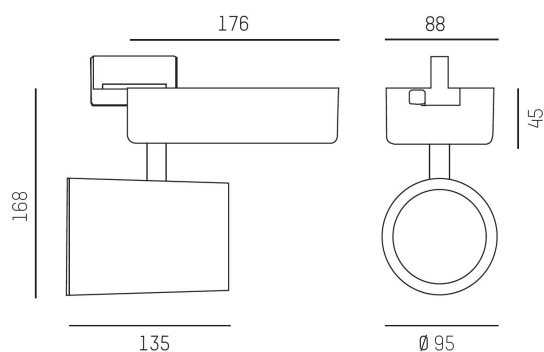

CRI>90

Material: Aluminium

Färg: Svart

Systemeffekt: 36W

Färgtemperatur: 4000K

Ljusflöde: 3630lm

Färgtolerans: SDCM 3

Färgåtergivningindex: CRI>90

Livslängd: 50 000h (L80)

Spridningsvinkel: 35°

Vridbar: 350°

Ställbar: 90°

Styrning: DALI

Montage: 3-fasskena

MOLTO LUCE®

CARDI
A Sonepar Company