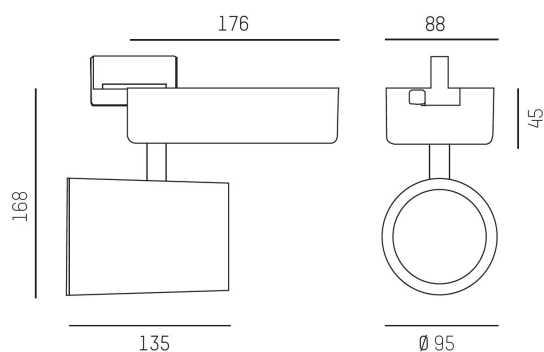

608-001040824060v1

SHOPSTAR H 36W 940

SVART 35°

Shopstar H, 36W, 4000K, silver, 35°, on/off.

IP20

SDCM 3

Riktbar

CRI>90

**Material:** Aluminium

**Färg:** Svart

**Systemeffekt:** 36W

**Färgtemperatur:** 4000K

**Ljusflöde:** 3630lm

**Färgtolerans:** SDCM 3

**Färgåtergivningindex:** CRI>90

**Livslängd:** 50 000h (L80)

**Spridningsvinkel:** 35°

**Vridbar:** 350°

**Ställbar:** 90°

**Styrning:** On/Off

**Montage:** 3-fasskena

MOLTO LUCE®

CARDI  
A Sonepar Company

Printed from [www.cardi.se](http://www.cardi.se)