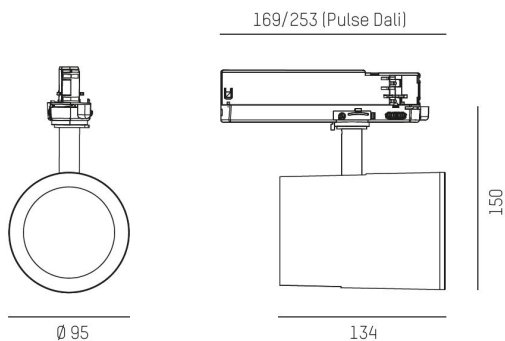

Material: Aluminium

Färg: Silver

Systemeffekt: 27W

Färgtemperatur: 3000K

Ljusflöde: 2690lm

Färgtolerans: SDCM 2

Färgåtergivningindex: CRI>90

Livslängd: 50 000h (L80)

Spridningsvinkel: 35°

Vridbar: 350°

Ställbar: 90°

Styrning: On/Off

Montage: 3-fasskena

MOLTO LUCE®

CARDI
A Sonepar Company