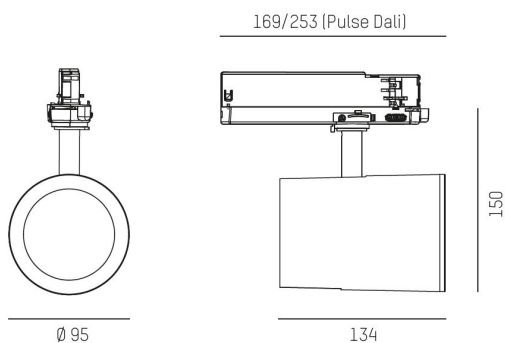

MOLTO LUCE®

CARDI
A Sonepar Company