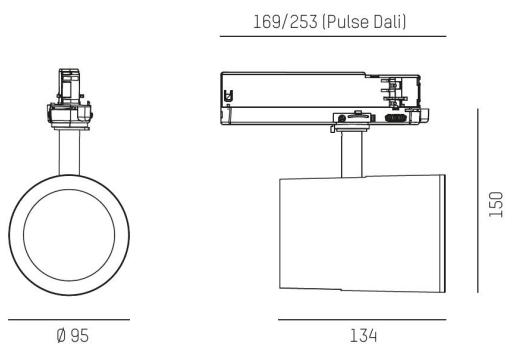

MOLTO LUCE®

CARDI
A Sonepar Company

Printed from www.cardi.se