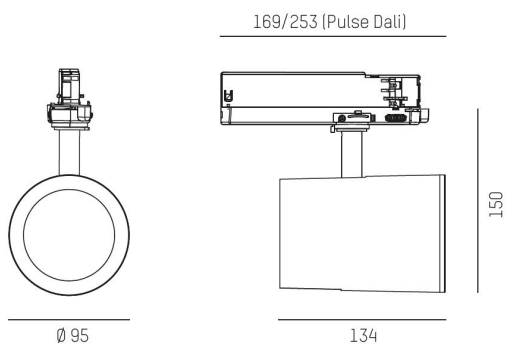

Material: Aluminium

Färg: Vit

Systemeffekt: 34W

Färgtemperatur: 3000K

Ljusflöde: 3280lm

Färgtolerans: SDCM 2

Färgåtergivningindex: CRI>90

Livslängd: 50 000h (L80)

Spridningsvinkel: 35°

Vridbar: 350°

Ställbar: 90°

Styrning: On/Off

Montage: 3-fasskena

MOLTO LUCE®

CARDI
A Sonepar Company

Printed from www.cardi.se