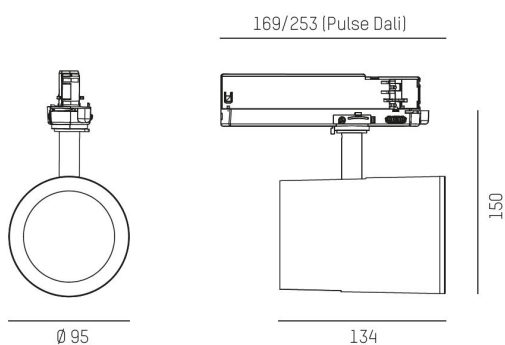

Färg: Svart

Systemeffekt: 34W

Färgtemperatur: 4000K

Ljusflöde: 3670lm

Färgtolerans: SDCM 2

Färgåtergivningindex: CRI>90

Livslängd: 50 000h (L80)

Spridningsvinkel: 15°

Vridbar: 350°

Ställbar: 90°

Styrning: On/Off

Montage: 3-fasskena

MOLTO LUCE®

CARDI
A Sonepar Company

Printed from www.cardi.se