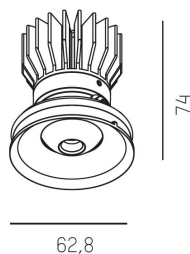

BLINDSPOT TURN

Ny Bartenbach-teknologi som ger ljus med minimalistisk design från en näst intill osynlig infälld spotlight. Nya Blindspot från Molto Luce fokuserar ljuset via en speciell LFO-lins för att sedan sprida det i en 30° resp 55° vinkel. Linsen är endast 10mm bred, vilket innebär fantastisk avbländning med optimal ljuskomfort. Blindspot finns som fast och riktbar variant som kan vinklas +/-30°, vridas 172° och ger 400lm i färgtemperaturen 2700K. Armaturen har även utmärkt ljus kvalitet med färgåtergivning på Ra>90 och MacAdam SDCM 3.

Se även [BLINDSPOT Infälld](#) samt instruktionsfilm från Molto Luce:

<https://www.youtube.com/watch?v=OJOFlmGJisQ>

 max. 32mm

 68 mm, ET 100mm

  
172° +/-30°

MOLTO LUCE®

Material: Aluminium

Färg: Vit / Svart

Systemeffekt: 9W

Strömstyrka: 700mA

Färgtemperatur: 2700K / 3000K

Ljusflöde: 400lm / 430lm

Livslängd: 50 000h (L80)

Spridningsvinkel: 30°/ 55°

Vridbar: 172°

Ställbar: +/- 30°

Styrning: On/Off / DALI

Montage: Infälld

Mått: Ø62,8mm

Inbyggnadshöjd: 74mm

Håltagning: Ø68mm

CARDI
A Sonepar Company

Printed from www.cardi.se

Artiklar (8 st) visar 1-8