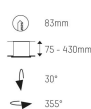

MOLTO LUCE®