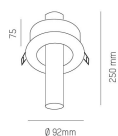

MOLTO LUCE®