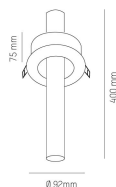

Effekt: 7,8W

Strömstyrka: 700mA

Ljusflöde: 307lm

Färgtemperatur: 3000K

Spridningsvinkel: 33°

Vridbar: 355°

Ställbar: 33°

Styrning: On/Off / 1-10V / DALI

Mått: Ø92mm

Inbyggnadshöjd: 75-280mm / 75-430mm

Håltagning: Ø83mm

MOLTO LUCE®

CARDI
A Sonepar Company

Artiklar (4 st) visar 1-4

Modell	Produktnamn	Material	Effekt	Ljusflöde	Styrning
276-10073080bb	MOBILIS 400 830 33° SVART 700mA	Aluminium	7,8W	307lm	On/Off / 1-10V / DALI
276-10073080wb	MOBILIS 400 830 33° VIT/SVART 700mA	Aluminium	7,8W	307lm	On/Off / 1-10V / DALI
276-10083080bb	MOBILIS 250 830 33° SVART 700mA	Aluminium	7,8W	307lm	On/Off / 1-10V / DALI
276-10083080wb	MOBILIS 250 830 33° VIT/SVART 700mA	Aluminium	7,8W	307lm	On/Off / 1-10V / DALI