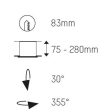

MOLTO LUCE®