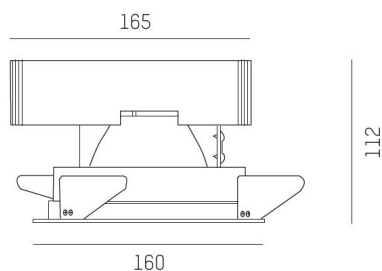

MOLTO LUCE®

CARDI
A Sonepar Company