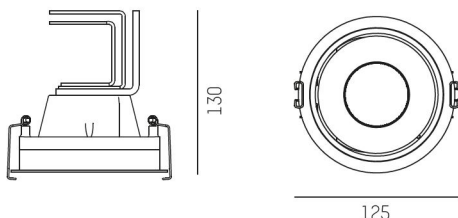

Material: Aluminium

Färg: Svart

Systemeffekt: 12W /17W / 24W

Strömstyrka: 350/500/700mA

Färgtemperatur: 2700K

Ljusflöde: 1130lm / 1570lm / 2090lm

Livslängd: 50 000h (L80)

Spridningsvinkel: 45°

Vridbar: 355°

Ställbar: 30°

Styrning: On/Off / DALI

Mått: Ø125mmx130mm

Inbyggnadshöjd: 130mm

Håltagning: Ø115mm

MOLTO LUCE®

CARDI
A Sonepar Company