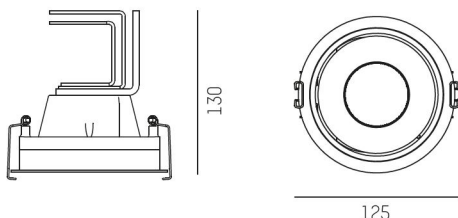

## RINE ROUND 930 45° SVART 350/500/700mA

IP20

Infällt

SDCM 3

DALI

Riktbar

CRI>90

**Material:** Aluminium

**Färg:** Svart

**Systemeffekt:** 12W /17W / 24W

**Strömstyrka:** 350/500/700mA

**Färgtemperatur:** 3000K

**Ljusflöde:** 1270lm / 1760lm / 2350lm

**Livslängd:** 50 000h (L80)

**Spridningsvinkel:** 45°

**Vridbar:** 355°

**Ställbar:** 30°

**Styrning:** On/Off / DALI

**Mått:** Ø125mmx130mm

**Inbyggnadshöjd:** 130mm

**Håltagning:** Ø115mm

MOLTO LUCE®

**CARDI**  
A Sonepar Company