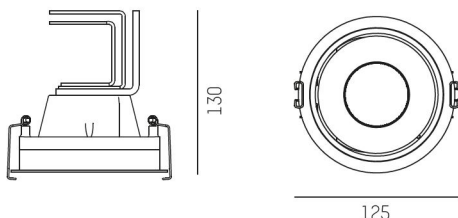

Material: Aluminium

Färg: Svart

Systemeffekt: 12W /17W / 24W

Strömstyrka: 350/500/700mA

Färgtemperatur: 4000K

Ljusflöde: 1370lm / 1890lm / 2550lm

Livslängd: 50 000h (L80)

Spridningsvinkel: 36°

Vridbar: 355°

Ställbar: 30°

Styrning: On/Off / DALI

Mått: Ø125mmx130mm

Inbyggnadshöjd: 130mm

Håltagning: Ø115mm

MOLTO LUCE®

CARDI
A Sonepar Company