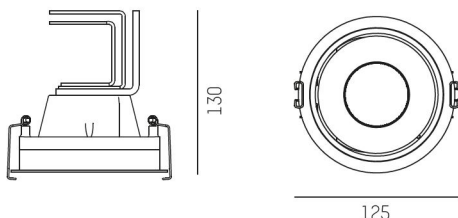

Material: Aluminium

Färg: Svart

Systemeffekt: 12W /17W / 24W

Strömstyrka: 350/500/700mA

Färgtemperatur: 4000K

Ljusflöde: 1390lm / 1920lm / 2570lm

Livslängd: 50 000h (L80)

Spridningsvinkel: 45°

Vridbar: 355°

Ställbar: 30°

Styrning: On/Off / DALI

Mått: Ø125mmx130mm

Inbyggnadshöjd: 130mm

Håltagning: Ø115mm

MOLTO LUCE®

CARDI
A Sonepar Company