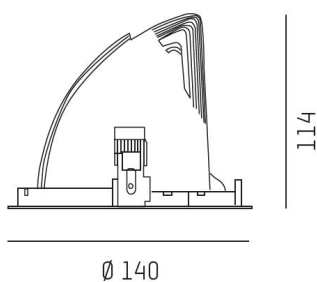

**Färgåtergivningindex:** CRI>90

**Livslängd:** 50 000h (L80)

**Spridningsvinkel:** 40°

**Vridbar:** 355°

**Ställbar:** 60°

**Styrning:** On/Off / DALI

**Mått:** Ø140mm

**Inbyggnadshöjd:** 144mm

**Håltagning:** Ø132mm

MOLTO LUCE®

**CARDI**  
A Sonepar Company

Printed from [www.cardi.se](http://www.cardi.se)