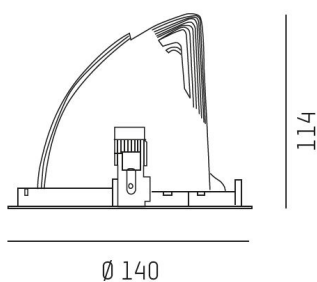

Färgåtergivningindex: CRI>90

Livslängd: 50 000h (L80)

Spridningsvinkel: 40°

Vridbar: 355°

Ställbar: 60°

Styrning: On/Off / DALI

Mått: Ø140mm

Inbyggnadshöjd: 144mm

Håltagning: Ø132mm

MOLTO LUCE®

CARDI
A Sonepar Company

Printed from www.cardi.se