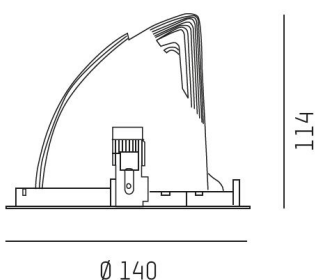

MOLTO LUCE®

Material: Aluminium

Färg: Vit

Systemeffekt: 12W / 17W / 24W

Strömstyrka: 350mA / 500mA / 700mA

Färgtemperatur: 2700K / 3000K / 4000K

Ljusflöde: 1210lm - 2850lm

Livslängd: 50 000h (L80)

Spridningsvinkel: 15° / 28° / 40°

Vridbar: 355°

Ställbar: 60°

Styrning: On/Off / DALI

Mått: Ø140mm

Inbyggnadshöjd: 144mm

Håltagning: Ø132mm

CARDI
A Sonepar Company

Printed from www.cardi.se