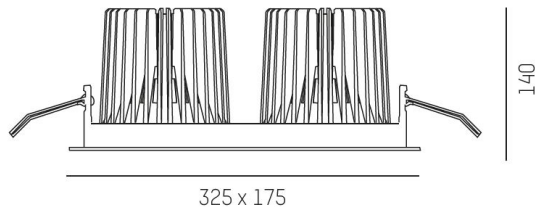

Livslängd: 50 000h (L80)

Spridningsvinkel: 16°

Vridbar: 355°

Ställbar: 30°

Styrning: On/Off / DALI

Mått: 175x325mm

Inbyggnadshöjd: 179mm

Håltagning: 155x305mm

355°

30°

1 - 25mm

305x155 mm, ET 179 mm

MOLTO LUCE®

CARDI
A Sonepar Company

Printed from www.cardi.se